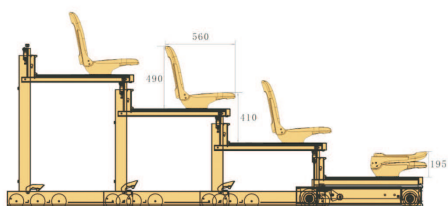

### Teleskopické tribuny

Pro vlastníky sportovní haly, tělocvičny je podstatné, aby jejich zařízení, na které bylo třeba vynaložit nemalé investiční prostředky může být pravidelně používáno pro různé druhy aktivit. Teleskopické systémy tribun během chvíle přestaví sportovní halu pro aktuální potřeby. Tato funkce maximalizuje užitnou hodnotu prostoru při zajištění maximální bezpečnosti a spolehlivosti.

### Bezpečnost Pevnost Vysoká užitná hodnota

Jsou základním požadavkem při volbě typu a provedení teleskopických tribun. Široký rozsah naší nabídky vyhoví každému požadavku a účelu použití. Bohatý sortiment typů sedadel od lavic, různé modely sklopných sedadel až po čalouněná sedadla s područkami, držáky na nápoj a stejně jako typů podlah a dalšího vybavení a příslušenství dává značný prostor pro vaši volbu.