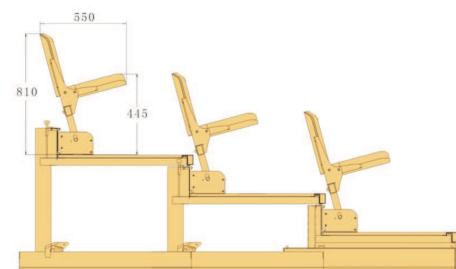

### Teleskopické tribuny

Pro vlastníky sportovní haly, tělocvičny je podstatné, aby jejich zařízení, na které bylo třeba vynaložit nemalé investiční prostředky může být pravidelně používáno pro různé druhy aktivit. Teleskopické systémy tribun během chvíle přestaví sportovní halu pro aktuální potřeby. Tato funkce maximalizuje užitnou hodnotu prostoru při zajištění maximální bezpečnosti a spolehlivosti.

### Bezpečnost Pevnost Vysoká užitná hodnota

Jsou základním požadavkem při volbě typu a provedení teleskopických tribun. Široký rozsah naší nabídky vyhoví každému požadavku a účelu použití. Bohatý sortiment typů sedadel od lavic, různé modely sklopných sedadel až po čalouněná sedadla s područkami, držáky na nápoj a stejně jako typů podlah a dalšího vybavení a příslušenství dává značný prostor pro vaši volbu.