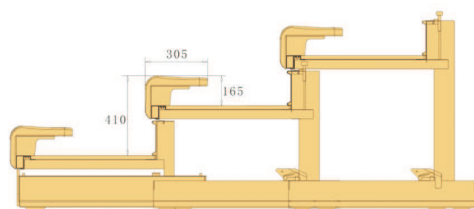

### Teleskopické tribuny

Pro vlastníky sportovní haly, tělocvičny je podstatné, aby jejich zařízení, na které bylo třeba vynaložit nemalé investiční prostředky může být pravidelně používáno pro různé druhy aktivit. Teleskopické systémy tribun během chvíle přestaví sportovní halu pro aktuální potřeby. Tato funkce maximalizuje užitnou hodnotu prostoru při zajištění maximální bezpečnosti a spolehlivosti.

### Bezpečnost Pevnost Vysoká užitná hodnota

Jsou základním požadavkem při volbě typu a provedení teleskopických tribun. Široký rozsah naší nabídky vyhoví každému požadavku a účelu použití. Bohatý sortiment typů sedadel od lavic, různé modely sklopných sedadel až po čalouněná sedadla s područkami, držáky na nápoj a stejně jako typů podlah a dalšího vybavení a příslušenství dává značný prostor pro vaši volbu.