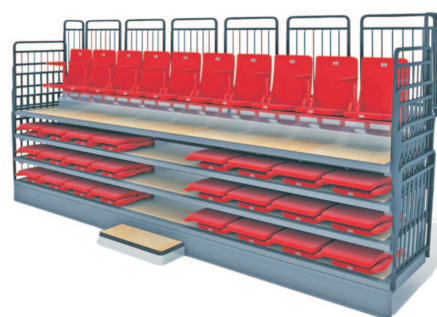

### Teleskopické tribuny

Pro vlastníky sportovní haly, tělocvičny je podstatné, aby jejich zařízení, na které bylo třeba vynaložit nemalé investiční prostředky může být pravidelně používáno pro různé druhy aktivit. Teleskopické systémy tribun během chvíle přestaví sportovní halu pro aktuální potřeby. Tato funkce maximalizuje užitnou hodnotu prostoru při zajištění maximální bezpečnosti a spolehlivosti.

### Bezpečnost Pevnost Vysoká užitná hodnota

Jsou základním požadavkem při volbě typu a provedení teleskopických tribun. Široký rozsah naší nabídky vyhoví každému požadavku a účelu použití. Bohatý sortiment typů sedadel od lavic, různé modely sklopných sedadel až po čalouněná sedadla s područkami, držáky na nápoj a stejně jako typů podlah a dalšího vybavení a příslušenství dává značný prostor pro vaši volbu.